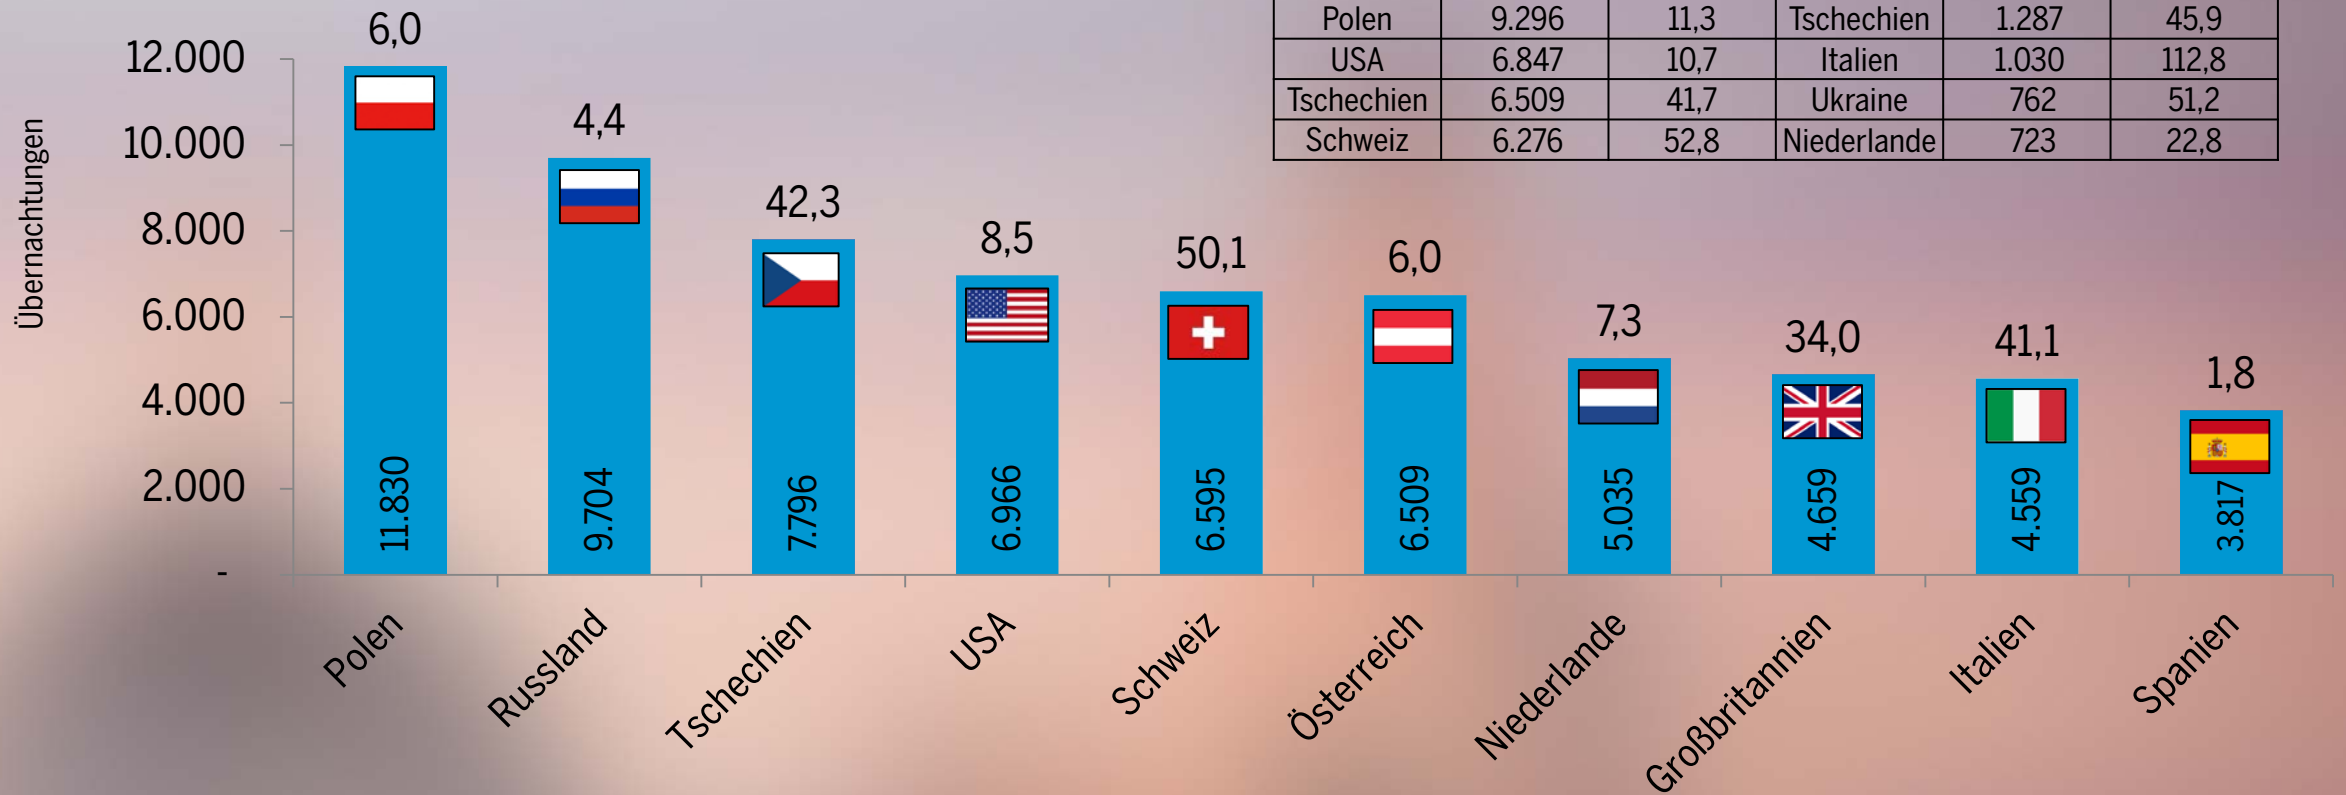

Rabenau, Stadt	566	80,8	974	41,4
Radebeul, Stadt	14.915	22,6	28.538	31,9
Strehla, Stadt	311	9,5	592	4,2
Tharandt, Stadt	1.170	25,5	2.038	27,5
Torgau, Stadt	1.396	-18,6	2.667	-18,9
Weinböhla	3.693	11,3	7.536	9,8
Wilsdruff, Stadt	3.681	7,8	7.691	5,8

Quelle: Statistisches Landesamt Sachsen, April 2020

* Elbland umfasst das Gesamtgebiet des Tourismusverband Elbland Dresden e.V., inkl. Reha- und Vorsorgeeinrichtungen

Auslandsanteil nach Übernachtungen

Januar – Februar 2020

Dresden Elbland 🇩🇪

Dresden 🇩🇪

Elbland* 🇩🇪

■ % Anteil Ausland □ % Anteil Inland

	Stadt Leipzig	Sachsen
% Anteil Inland	83,9%	89,5%
% Anteil Ausland	16,1%	10,5%

Quelle: Statistisches Landesamt Sachsen, April 2020

* Elbland umfasst das Gesamtgebiet des Tourismusverband Elbland Dresden e.V., inkl. Reha- und Vorsorgeeinrichtungen

Top 10 Auslandsmärkte Dresden Elbland

Januar – Februar 2020

Top 5 Dresden			Top 5 Elbland*		
Land	Übernachtungen	% vs. Vorjahreszeitraum	Land	Übernachtungen	% vs. Vorjahreszeitraum
Russland	9.307	5,6	Polen	2.534	-9,7
Polen	9.296	11,3	Tschechien	1.287	45,9
USA	6.847	10,7	Italien	1.030	112,8
Tschechien	6.509	41,7	Ukraine	762	51,2
Schweiz	6.276	52,8	Niederlande	723	22,8