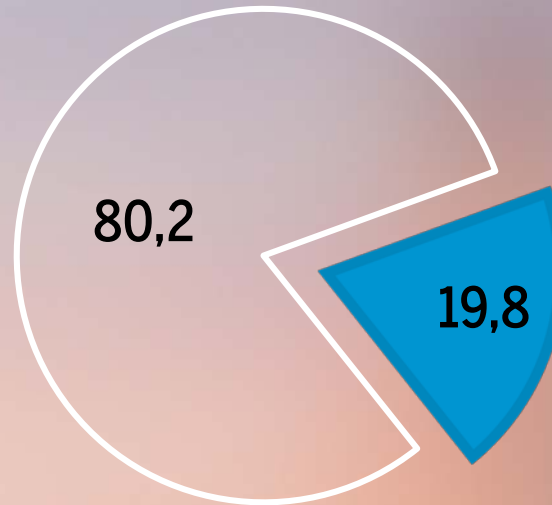

Rabenau, Stadt	566	80,8	974	41,4
Radebeul, Stadt	14.915	22,6	28.538	31,9
Strehla, Stadt	311	9,5	592	4,2
Tharandt, Stadt	1.170	25,5	2.038	27,5
Torgau, Stadt	1.396	-18,6	2.667	-18,9
Weinböhla	3.693	11,3	7.536	9,8
Wilsdruff, Stadt	3.681	7,8	7.691	5,8

Quelle: Statistisches Landesamt Sachsen, April 2020

* Elbland umfasst das Gesamtgebiet des Tourismusverband Elbland Dresden e.V., inkl. Reha- und Vorsorgeeinrichtungen

Auslandsanteil nach Übernachtungen

Januar – Februar 2020

Dresden Elbland 🇩🇪

Dresden 🇩🇪

Elbland* 🇩🇪

■ % Anteil Ausland □ % Anteil Inland

	Stadt Leipzig	Sachsen
% Anteil Inland	83,9%	89,5%
% Anteil Ausland	16,1%	10,5%

Quelle: Statistisches Landesamt Sachsen, April 2020