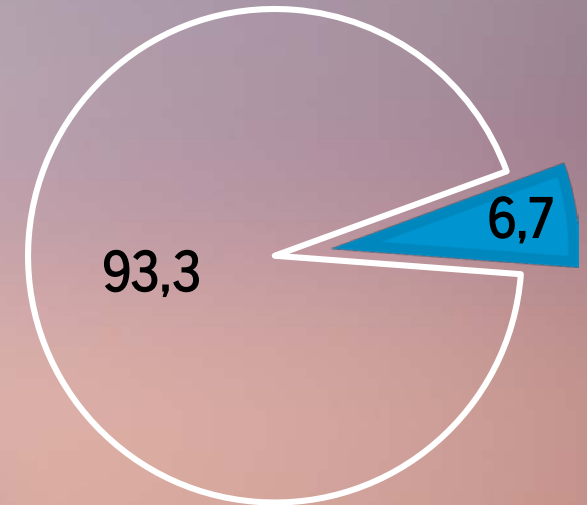

Januar – Februar 2020

Dresden Elbland 🇩🇪

Dresden 🇩🇪

Elbland* 🇩🇪

■ % Anteil Ausland □ % Anteil Inland

	Stadt Leipzig	Sachsen
% Anteil Inland	83,9%	89,5%
% Anteil Ausland	16,1%	10,5%

Quelle: Statistisches Landesamt Sachsen, April 2020

* Elbland umfasst das Gesamtgebiet des Tourismusverband Elbland Dresden e.V., inkl. Reha- und Vorsorgeeinrichtungen

Top 10 Auslandsmärkte Dresden Elbland

Januar – Februar 2020

Top 5 Dresden			Top 5 Elbland*		
Land	Übernachtungen	% vs. Vorjahreszeitraum	Land	Übernachtungen	% vs. Vorjahreszeitraum
Russland	9.307	5,6	Polen	2.534	-9,7
Polen	9.296	11,3	Tschechien	1.287	45,9
USA	6.847	10,7	Italien	1.030	112,8
Tschechien	6.509	41,7	Ukraine	762	51,2
Schweiz	6.276	52,8	Niederlande	723	22,8