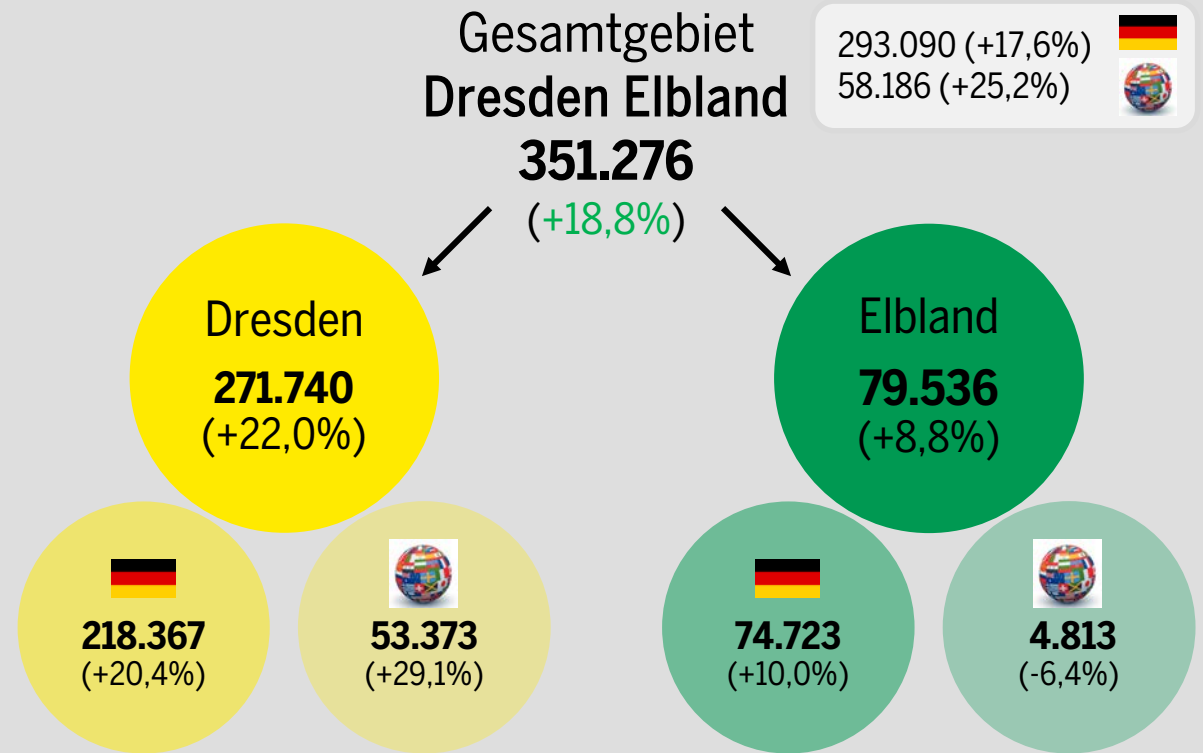

Tourismusentwicklung Dresden Elbland

Februar 2020

Stand: April 2020

Dresden.
Elbland.

Tourismusentwicklung Dresden Elbland Jan. – Feb. 2020

Ankünfte

309.181
(+14,0%)

Dresden: 263.523 (+14,5%)

Elbland: 3,4 Tage

Bettenanzahl & -auslastung

31.829
(+4,4%)

Dresden:
23.788 (+6,1%)

Elbland:
8.041 (-0,3%)

35,4%
(+8,1%)

∅

Dresden:
36,1% (+9,1%)

Elbland:
33,2% (+5,1%)

Ankünfte & Übernachtungen Dresden Elbland

Februar 2020

Ankünfte

Übernachtungen

Übernachtungen Dresden Elbland 2020 nach Monaten

Dresden	+11,7%	+22,0%										
Elbland	+5,7%	+8,8%										

Ankünfte Februar 2020 im Elbland*

nach Gemeinden

 Gemeinde	Februar 2020	Entwicklung vs. Feb. 2019 in %	Januar – Februar 2019	Entwicklung vs. Jan. – Feb. 2019 in %
Coswig, Stadt	455	-0,2	788	-11,5
Freital, Stadt	391	7,1	680	-13,2
Großenhain, Stadt	309	-40,9	606	-44,9
Klipphausen	624	38,4	1.173	21,3
Meißen, Stadt	4.401	13,8	8.638	10,9
Moritzburg	1.545	3,6	2.835	-1,6
Pirna, Stadt	2.302	9,7	4.458	13,3