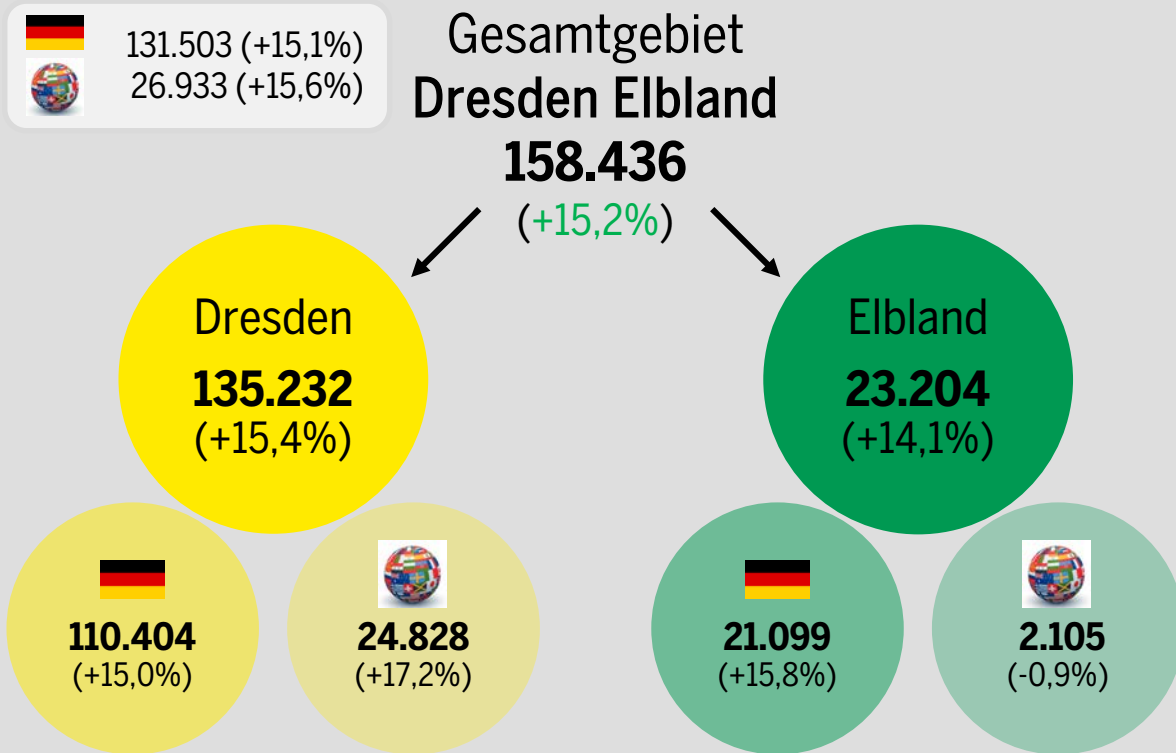

Tourismusentwicklung Dresden Elbland

Februar 2020

Stand: April 2020

Dresden.
Elbland.

Tourismusentwicklung Dresden Elbland Jan. – Feb. 2020

Ankünfte

309.181
(+14,0%)

Dresden: 263.523 (+14,5%)

Elbland: 45.658 (+11,5%)

Übernachtungen

672.050
(+14,5%)

Dresden: 514.619 (+16,9%)

Elbland: 157.431 (+7,2%)

Aufenthaltsdauer

2,2 Tage
(+/-0%)

Dresden: 2,0 Tage

Elbland: 3,4 Tage

Bettenanzahl & -auslastung

31.829
(+4,4%)

Dresden:
23.788 (+6,1%)

Elbland:
8.041 (-0,3%)

35,4%
(+8,1%)

∅

Dresden:
36,1% (+9,1%)

Elbland:
33,2% (+5,1%)

Ankünfte & Übernachtungen Dresden Elbland

Februar 2020

Ankünfte

Übernachtungen

Übernachtungen Dresden Elbland 2020 nach Monaten

Dresden	+11,7%	+22,0%										
Elbland	+5,7%	+8,8%										