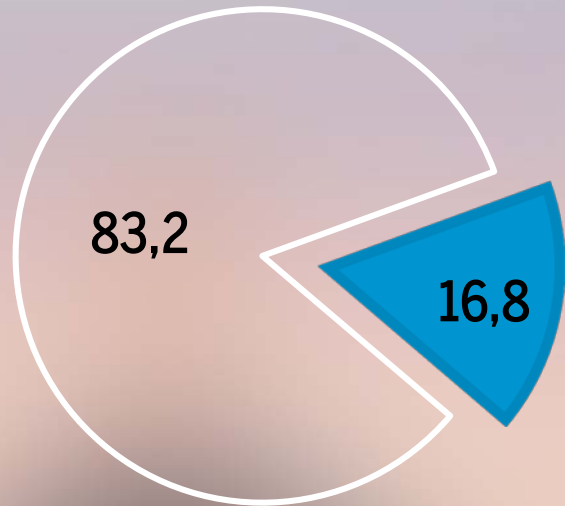

Auslandsanteil nach Übernachtungen

Januar – Februar 2020

Dresden Elbland 🇩🇪